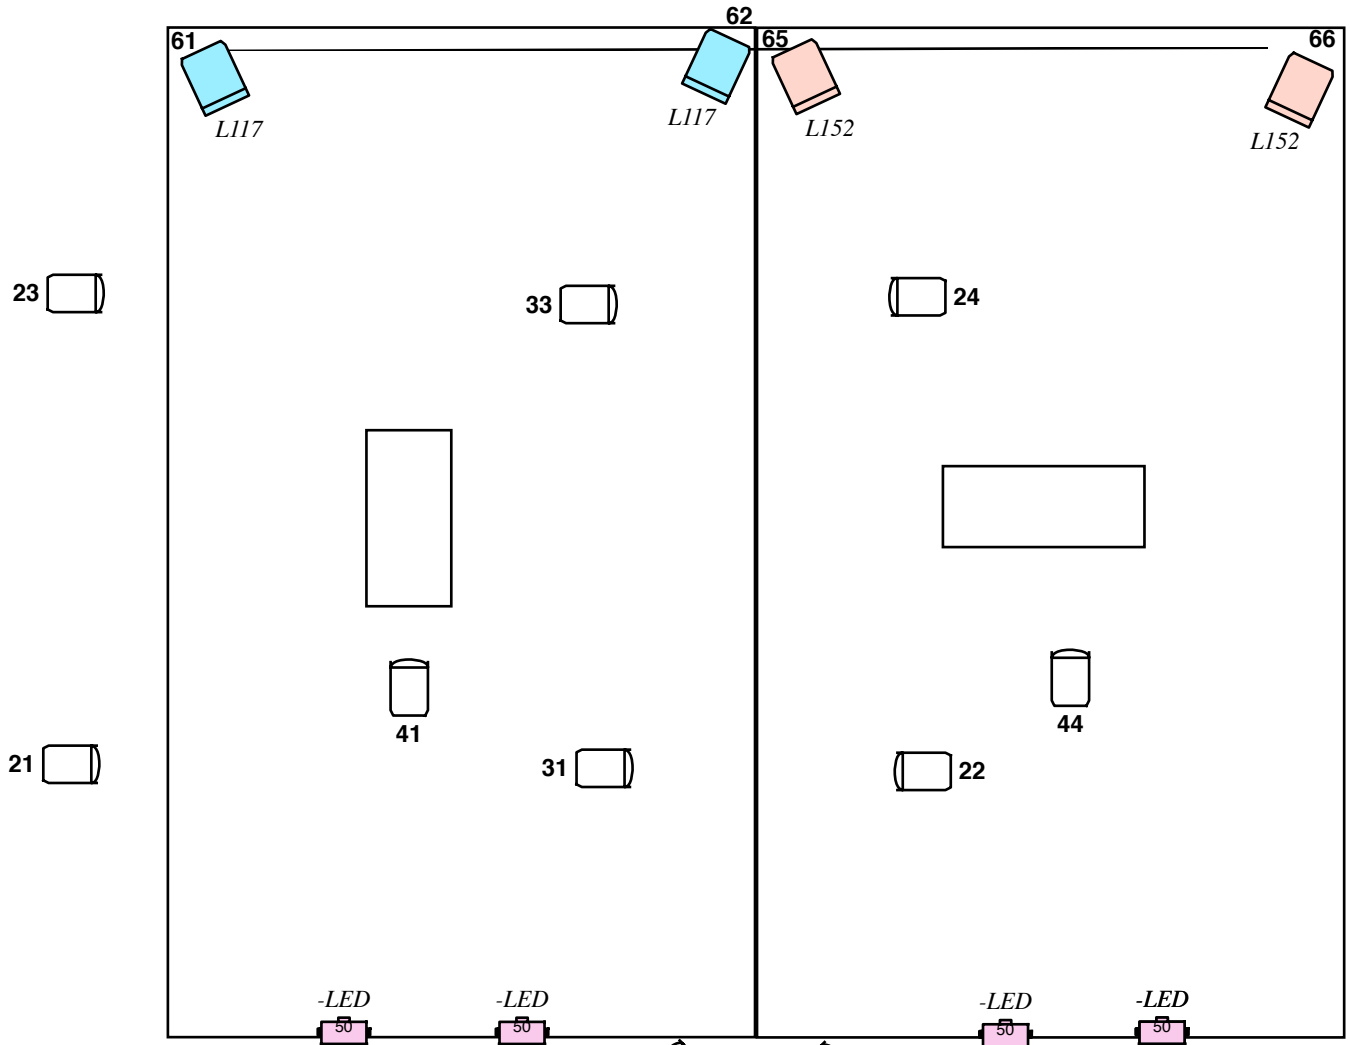

- 2KW fresnell
- 2KW PC
- 1KW PC
- Zoom Profiel
- Par Medium
- Beamer (Gezelschap)
- *-LED*
  LED Par (Gezelschap)

Voorstelling : Bye Bye Baby
Gezelschap : Maas Theater en Dans
Ontwerp : Ge Wegman